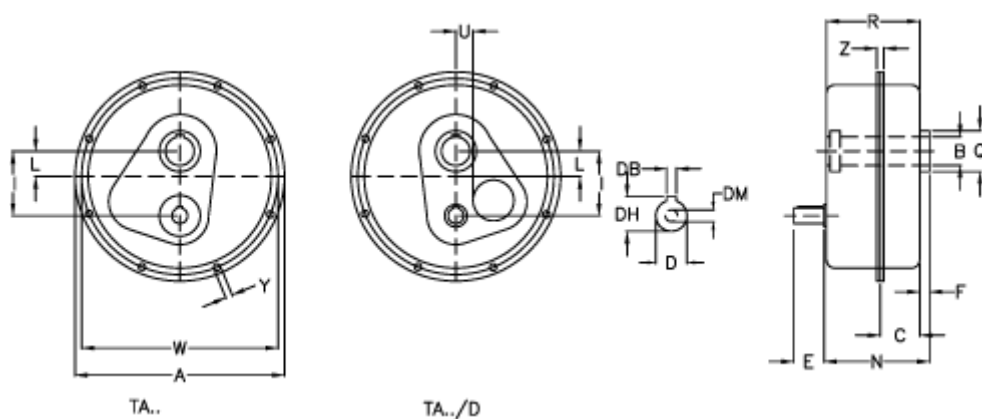

Varenummer: 2948125100013
 Beskrivelse: Akselgear TA 125.135D i=10
 ekskl. Smøremiddel

Mål

a	= 850	E = 110	Vægt (kg) = 415
Betegnelse	= TA 125.135D	F = 34	W = 805
B G7	= 135	I = 294	Y = 17.0
C	= 110	L = 80	Z = 44.5
DB	= 16	N = 310.0	
DH	= 59.0	Q = 170	
D h6	= 55	R = 304.0	
DM	= M16	U = 70	